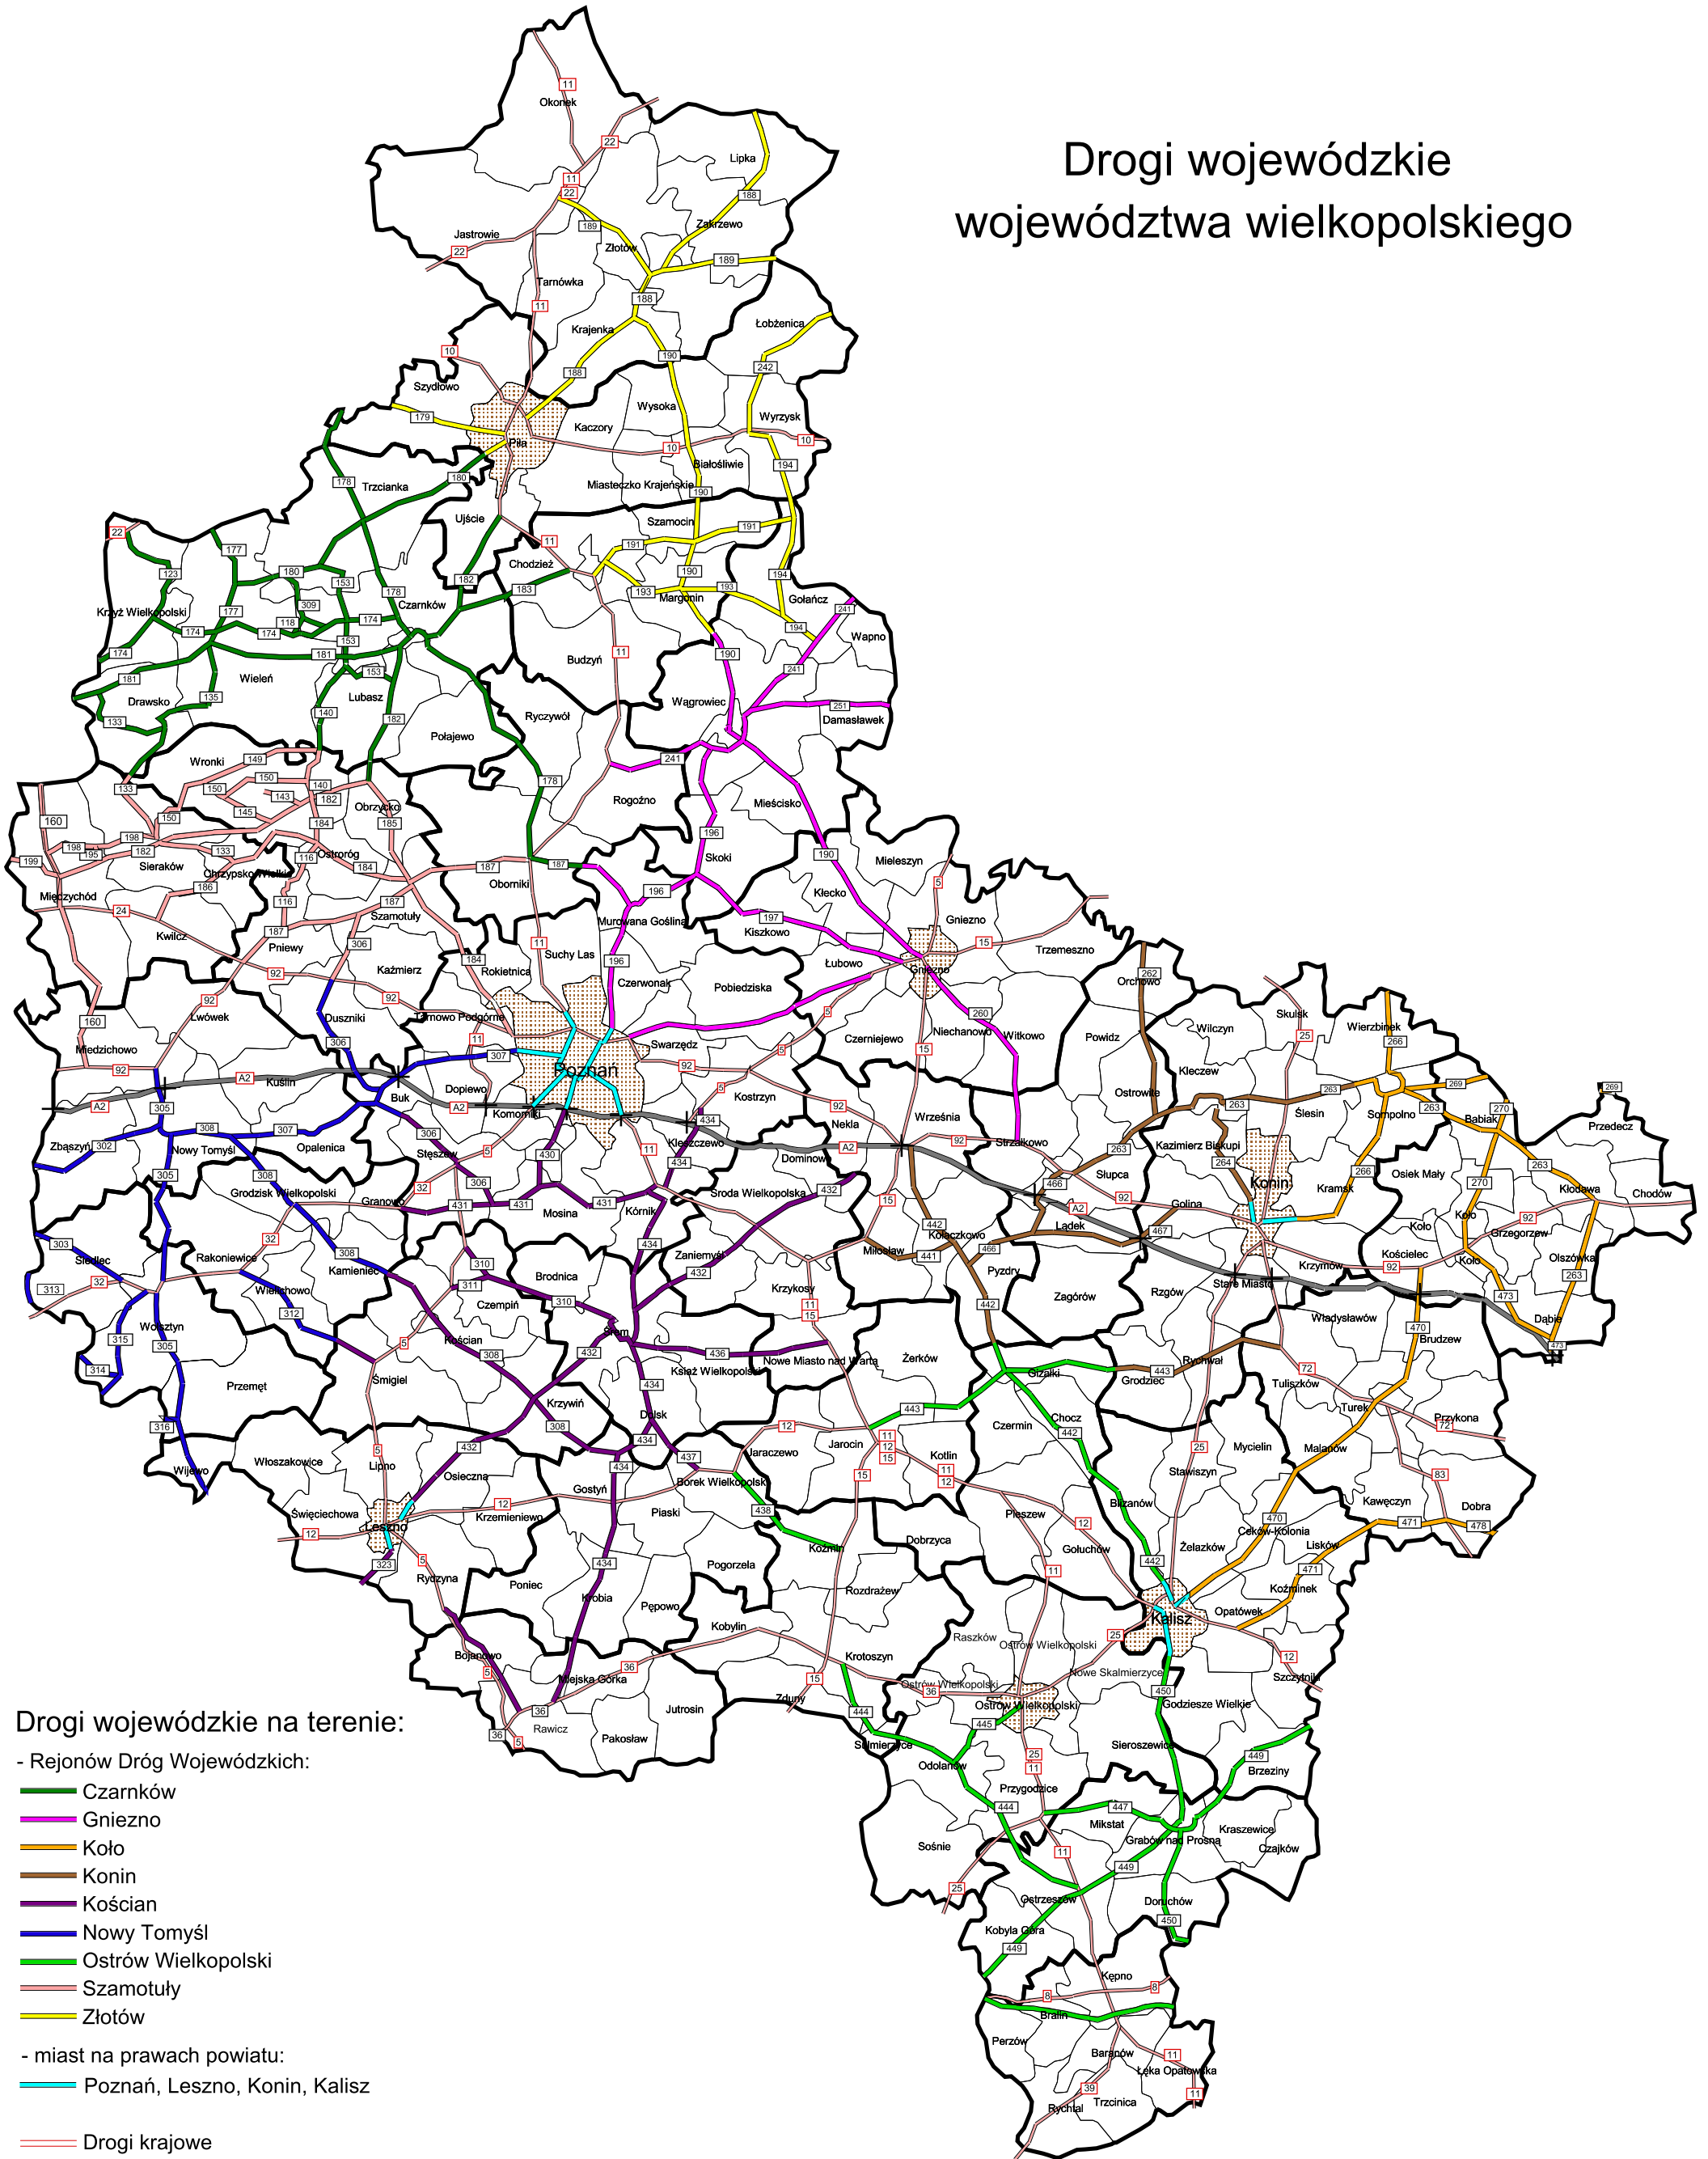

Drogi wojewódzkie województwa wielkopolskiego

Drogi wojewódzkie na terenie:

- Rejonów Dróg Wojewódzkich:

- Czarnków
- Gniezno
- Koło
- Konin
- Kościan
- Nowy Tomyśl
- Ostrów Wielkopolski
- Szamotuły
- Złotów

- miast na prawach powiatu:

- Poznań, Leszno, Konin, Kalisz

— Drogi krajowe

+ Węzły A2

— Autostrada A2

Powiaty

Gminy

Większe miasta